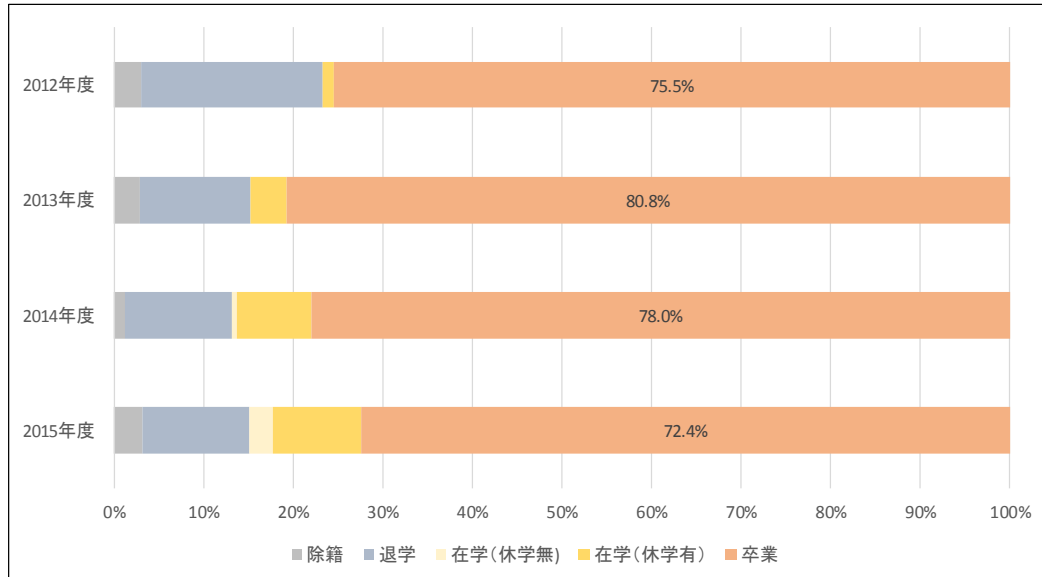

学位取得率

過去4年間（2012年度～2015年度入学生）の学位取得率

○大学（全体）

○工学部

【年度別学位取得状況グラフ】

(機械電気工学科)

【年度別学位取得状況グラフ】

(建築学科)

【年度別学位取得状況グラフ】

(航空宇宙工学科)

【年度別学位取得状況グラフ】

(情報メディア学科)

【年度別学位取得状況グラフ】

○経営経済学部・経営経済学科

【年度別学位取得状況グラフ】