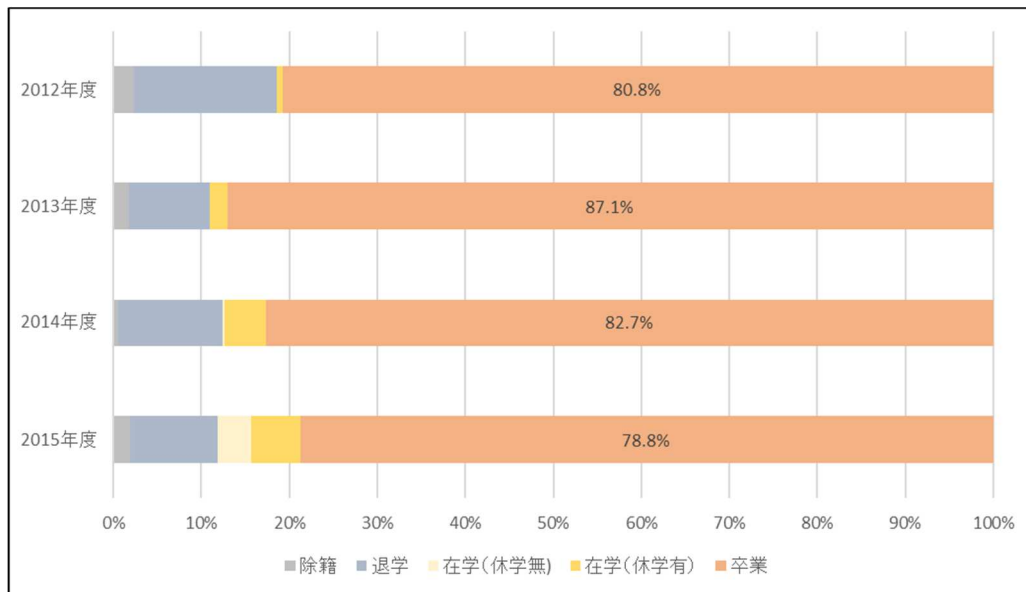

学位取得率

過去4年間（2012年度～2015年度入学生）の学位取得率

○大学（全体）

○工学部

【年度別学位取得状況グラフ】

(機械電気工学科)

【年度別学位取得状況グラフ】

(建築学科)

【年度別学位取得状況グラフ】

(航空宇宙工学科)

【年度別学位取得状況グラフ】

(情報メディア学科)

【年度別学位取得状況グラフ】

○経営経済学部・経営経済学科

【年度別学位取得状況グラフ】