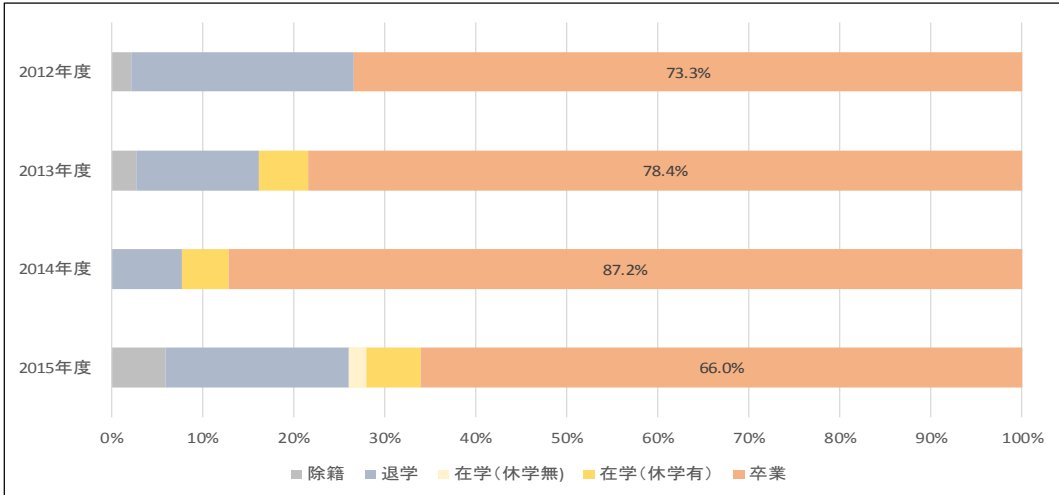

学位取得率

過去4年間（2012年度～2015年度入学生）の学位取得率

○大学（全体）

○工学部

【年度別学位取得状況グラフ】

(機械電気工学科)

【年度別学位取得状況グラフ】

(建築学科)

【年度別学位取得状況グラフ】

(航空宇宙工学科)

【年度別学位取得状況グラフ】

(情報メディア学科)

【年度別学位取得状況グラフ】

○経営経済学部・経営経済学科

【年度別学位取得状況グラフ】