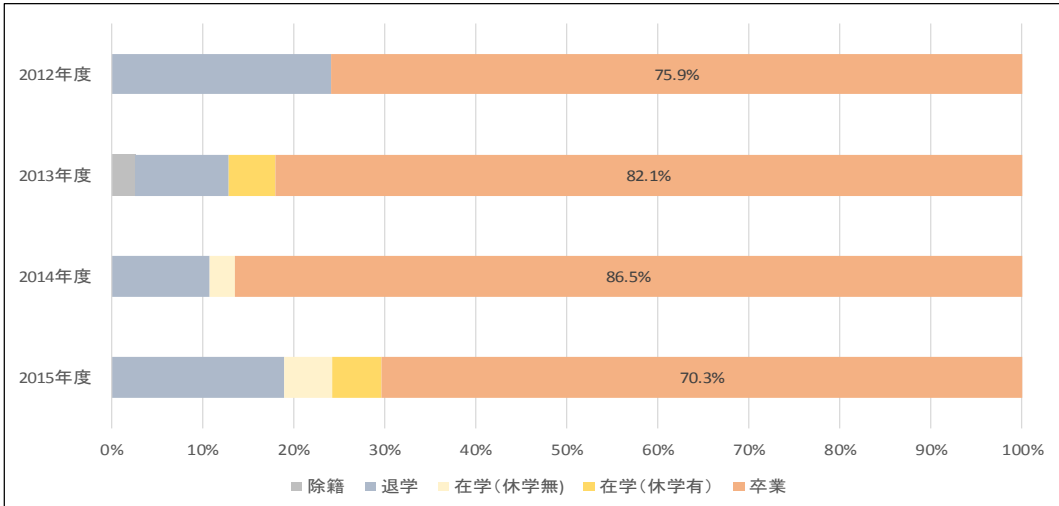

学位取得率

過去4年間（2012年度～2015年度入学生）の学位取得率

○大学（全体）

○工学部

【年度別学位取得状況グラフ】

(機械電気工学科)

【年度別学位取得状況グラフ】

(建築学科)

【年度別学位取得状況グラフ】

(航空宇宙工学科)

【年度別学位取得状況グラフ】

(情報メディア学科)

【年度別学位取得状況グラフ】

○経営経済学部・経営経済学科

【年度別学位取得状況グラフ】