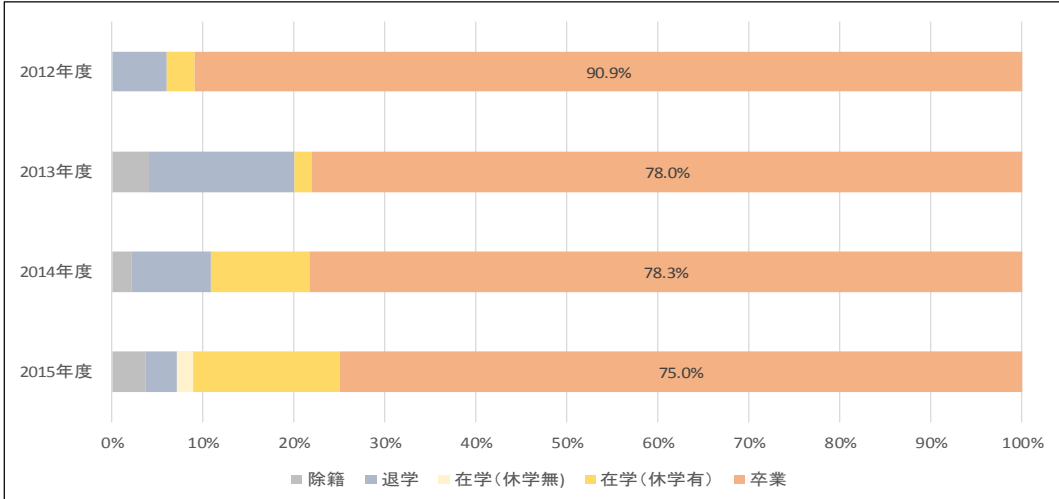

学位取得率

過去4年間（2012年度～2015年度入学生）の学位取得率

○大学（全体）

○工学部

【年度別学位取得状況グラフ】

(機械電気工学科)

【年度別学位取得状況グラフ】

(建築学科)

【年度別学位取得状況グラフ】

(航空宇宙工学科)

【年度別学位取得状況グラフ】

(情報メディア学科)

【年度別学位取得状況グラフ】

○経営経済学部・経営経済学科

【年度別学位取得状況グラフ】