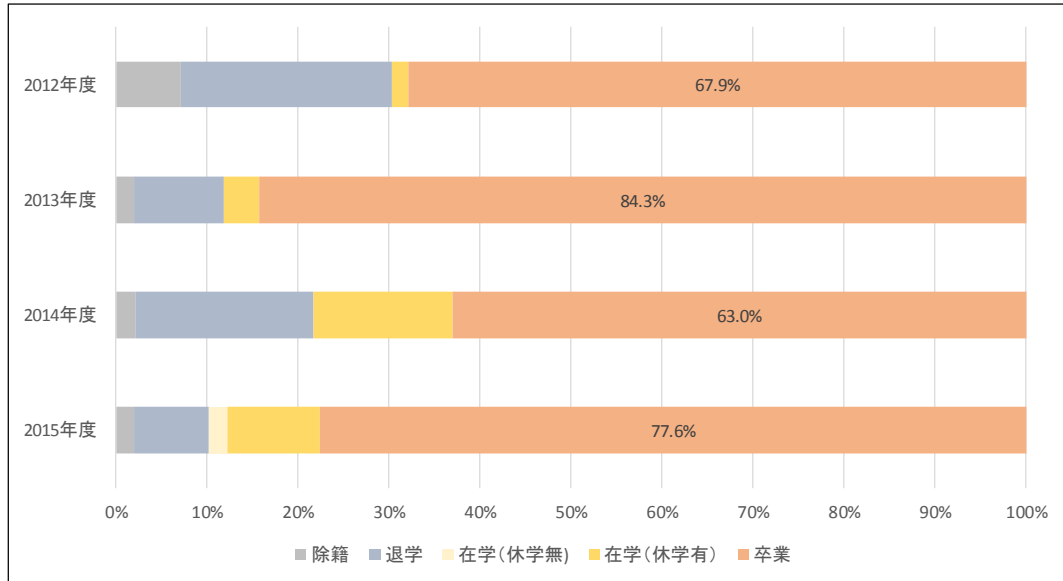

【年度別学位取得状況グラフ】

(航空宇宙工学科)

【年度別学位取得状況グラフ】

(情報メディア学科)

【年度別学位取得状況グラフ】

○経営経済学部・経営経済学科

【年度別学位取得状況グラフ】