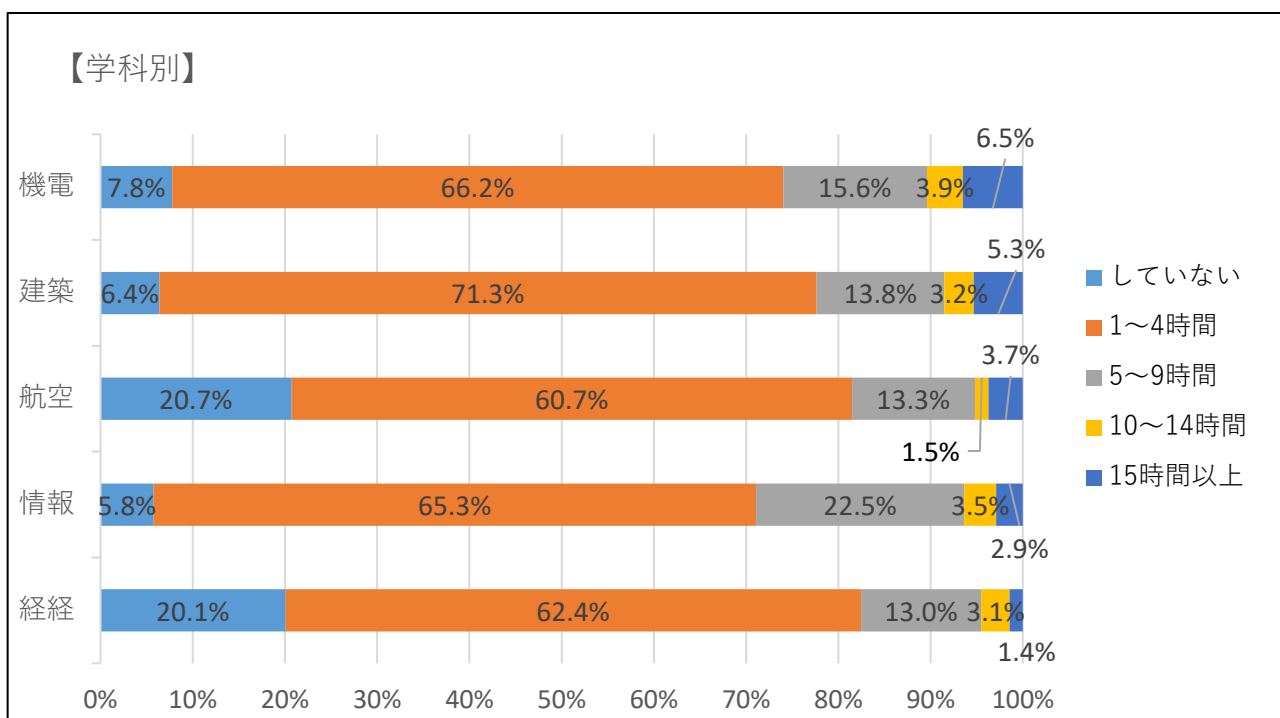

1週間あたりの学修時間・学修行動の回答分布

日本文理大学学習・生活実態調査 2021 より

調査期間：2021年9月28日～10月15日

回答状況：在籍生 2389 名のうち、回答率は 35.2%（回答者数 842 名）

設問 1) 学期中、1週間に授業の予習・復習および自主的な学習を行う平均時間数をお答えください。

(授業時間を除く、自宅・図書館などでの学習時間)

設問2) 学期中、1週間にボランティア活動に参加する平均時間数をお答えください。

設問3) 学期中、サークル活動・部活動に参加する週の平均時間数をお答えください。