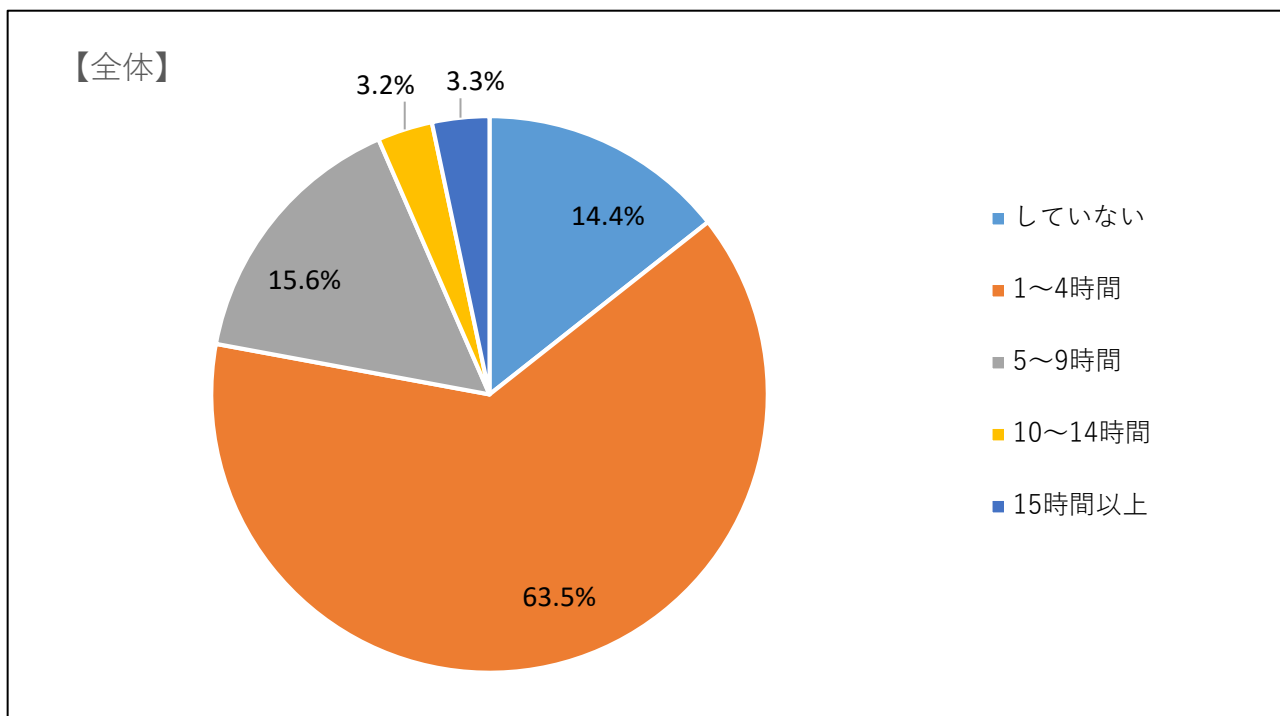

1週間あたりの学修時間・学修行動の回答分布

日本文理大学学習・生活実態調査 2021 より

調査期間：2021年9月28日～10月15日

回答状況：在籍生 2389 名のうち、回答率は 35.2%（回答者数 842 名）

設問 1) 学期中、1週間に授業の予習・復習および自主的な学習を行う平均時間数をお答えください。

(授業時間を除く、自宅・図書館などでの学習時間)

設問2) 学期中、1週間にボランティア活動に参加する平均時間数をお答えください。

設問3) 学期中、サークル活動・部活動に参加する週の平均時間数をお答えください。