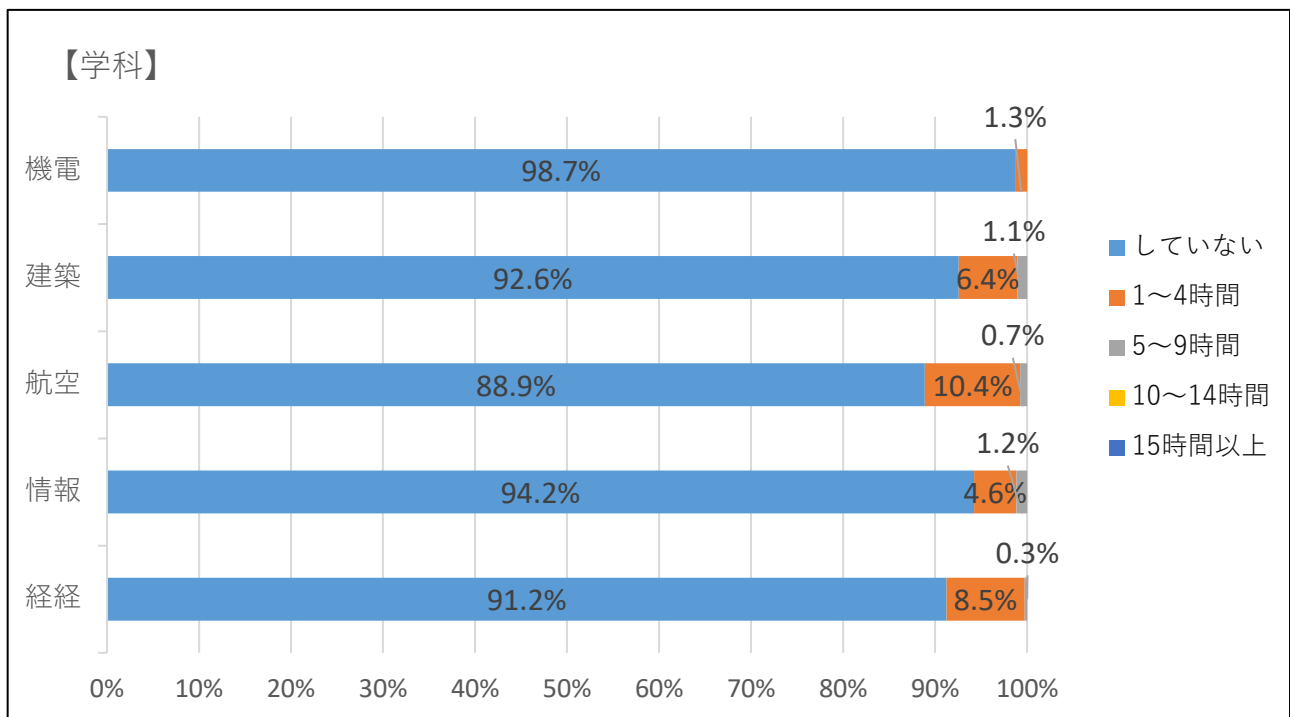

1週間あたりの学修時間・学修行動の回答分布

日本文理大学学習・生活実態調査 2021 より

調査期間：2021年9月28日～10月15日

回答状況：在籍生 2389 名のうち、回答率は 35.2%（回答者数 842 名）

設問 1) 学期中、1週間に授業の予習・復習および自主的な学習を行う平均時間数をお答えください。

(授業時間を除く、自宅・図書館などでの学習時間)

設問2) 学期中、1週間にボランティア活動に参加する平均時間数をお答えください。

設問3) 学期中、サークル活動・部活動に参加する週の平均時間数をお答えください。