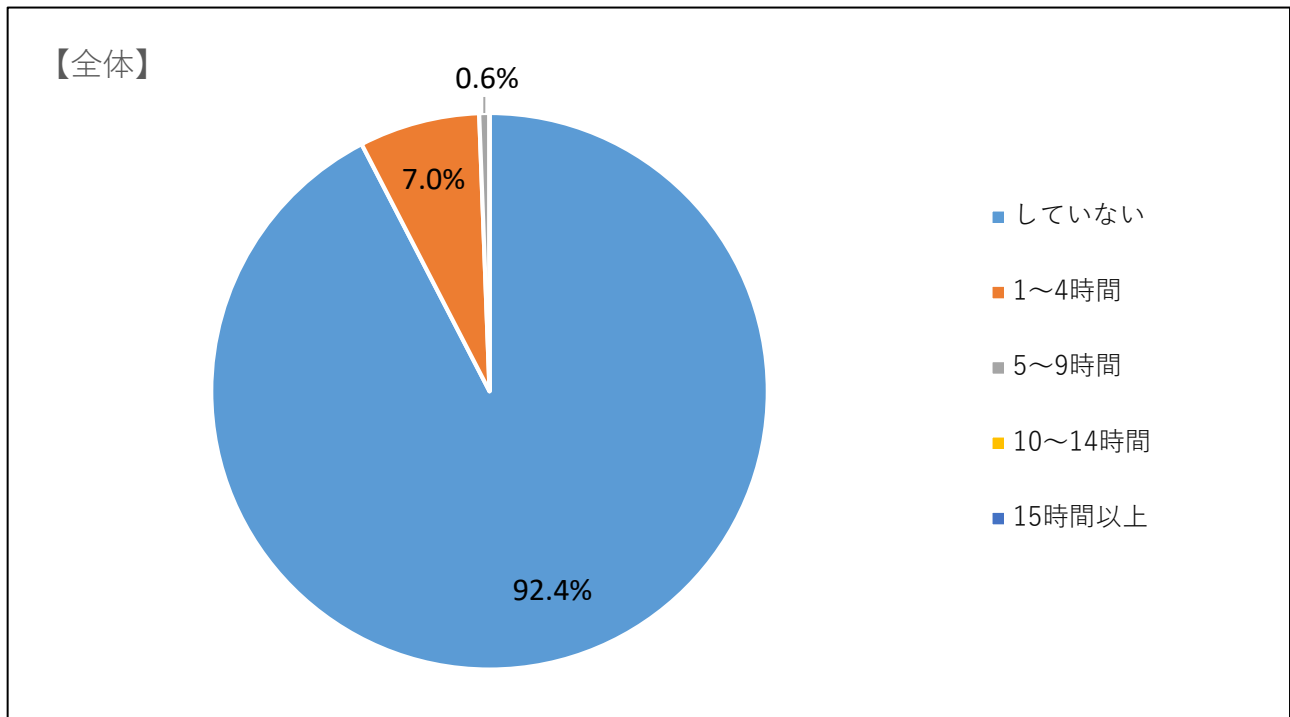

1週間あたりの学修時間・学修行動の回答分布

日本文理大学学習・生活実態調査 2021 より

調査期間：2021年9月28日～10月15日

回答状況：在籍生 2389 名のうち、回答率は 35.2%（回答者数 842 名）

設問 1) 学期中、1週間に授業の予習・復習および自主的な学習を行う平均時間数をお答えください。

(授業時間を除く、自宅・図書館などでの学習時間)

設問2) 学期中、1週間にボランティア活動に参加する平均時間数をお答えください。

設問3) 学期中、サークル活動・部活動に参加する週の平均時間数をお答えください。