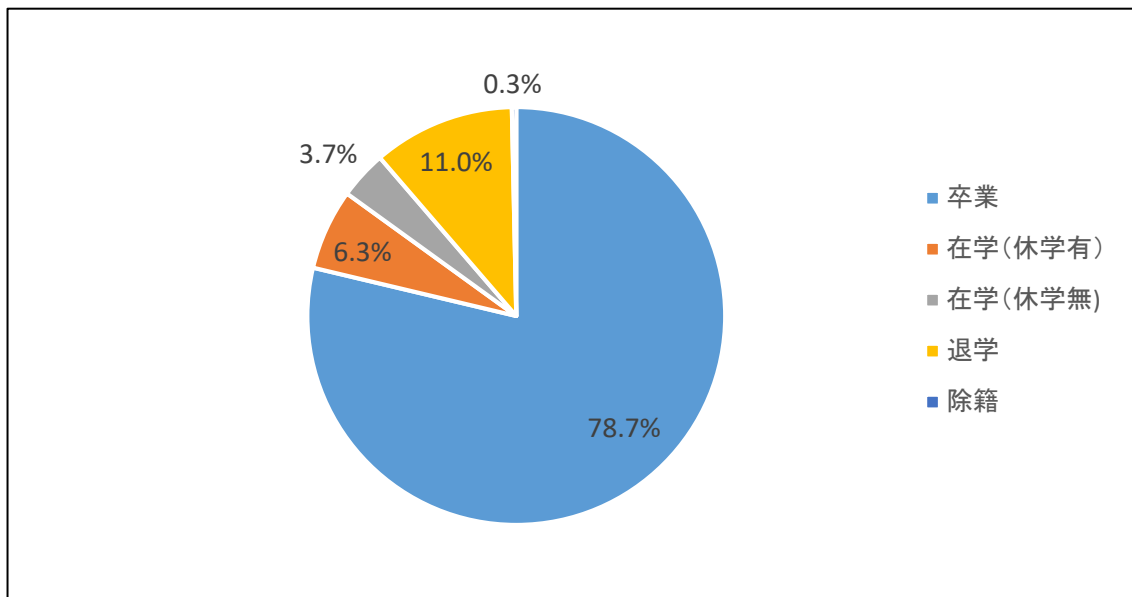

学位取得率

2018年度入学生の2022年3月31日現在における学位取得率

○大学(全体) 【2018年度学位取得状況グラフ】

○学科別 【2018年度学位取得状況グラフ】