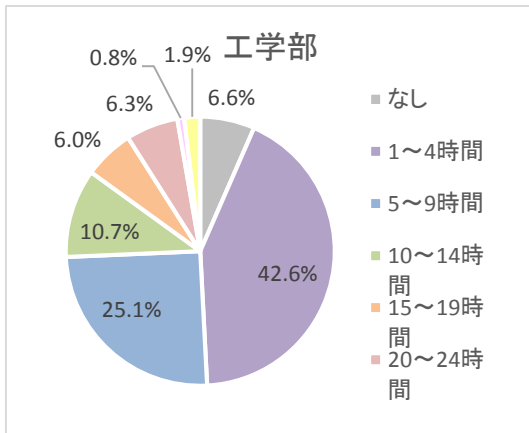

1 週間あたりの学修時間・学修行動の回答分布

設問 1) 学期中に授業の予習・復習および自主的な学習を行う週の平均時間数をお答えください。

【経年比較】

設問 2) 学期中にアルバイトに従事する週の平均時間数をお答えください。

【経年比較】

設問3) 学期中にボランティア活動に参加する週の平均時間数をお答えください。

【経年比較】

設問4) 学期中にサークル活動・部活動に参加する週の平均時間数をお答えください。

【経年比較】