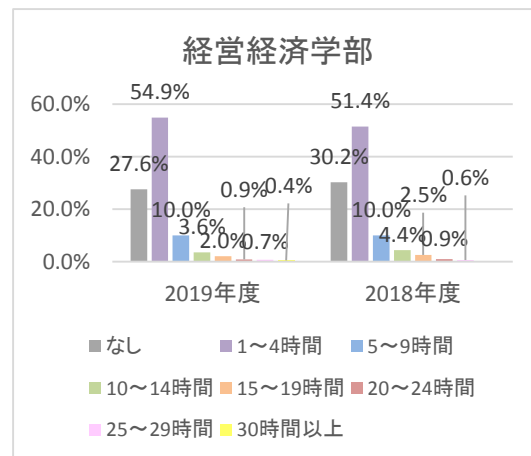

1 週間あたりの学修時間・学修行動の回答分布

設問 1) 学期中に授業の予習・復習および自主的な学習を行う週の平均時間数をお答えください。

【経年比較】

設問 2) 学期中にアルバイトに従事する週の平均時間数をお答えください。

【経年比較】

設問3) 学期中にボランティア活動に参加する週の平均時間数をお答えください。

【経年比較】

設問4) 学期中にサークル活動・部活動に参加する週の平均時間数をお答えください。