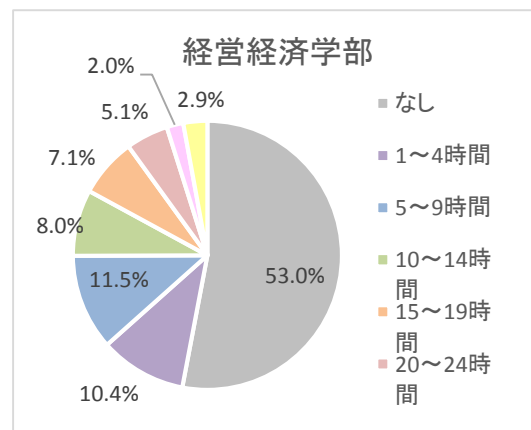

1 週間あたりの学修時間・学修行動の回答分布

設問 1) 学期中に授業の予習・復習および自主的な学習を行う週の平均時間数をお答えください。

【経年比較】

設問 2) 学期中にアルバイトに従事する週の平均時間数をお答えください。

【経年比較】

設問3) 学期中にボランティア活動に参加する週の平均時間数をお答えください。

【経年比較】

設問4) 学期中にサークル活動・部活動に参加する週の平均時間数をお答えください。

【経年比較】