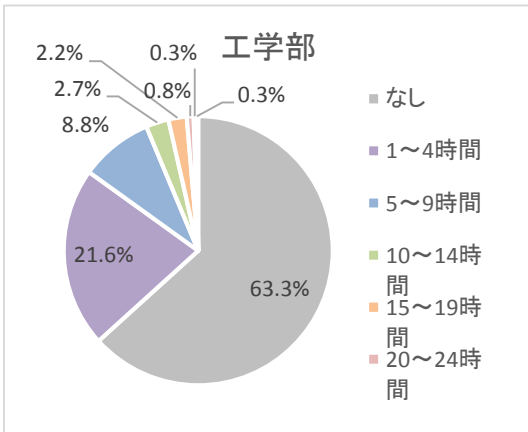

1 週間あたりの学修時間・学修行動の回答分布

設問 1) 学期中に授業の予習・復習および自主的な学習を行う週の平均時間数をお答えください。

【経年比較】

設問 2) 学期中にアルバイトに従事する週の平均時間数をお答えください。

【経年比較】

設問3) 学期中にボランティア活動に参加する週の平均時間数をお答えください。

【経年比較】

設問4) 学期中にサークル活動・部活動に参加する週の平均時間数をお答えください。

【経年比較】