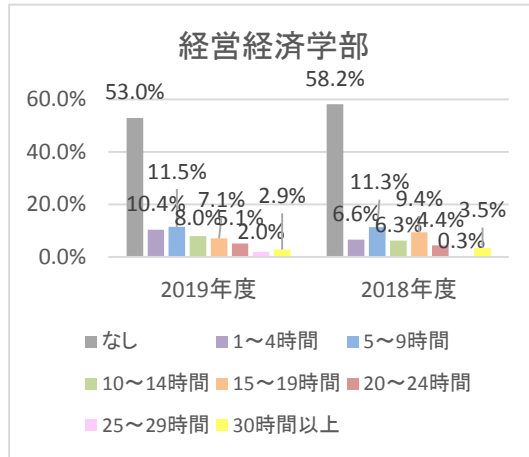

1 週間あたりの学修時間・学修行動の回答分布

設問 1) 学期中に授業の予習・復習および自主的な学習を行う週の平均時間数をお答えください。

【経年比較】

設問 2) 学期中にアルバイトに従事する週の平均時間数をお答えください。

【経年比較】

設問3) 学期中にボランティア活動に参加する週の平均時間数をお答えください。

【経年比較】

設問4) 学期中にサークル活動・部活動に参加する週の平均時間数をお答えください。