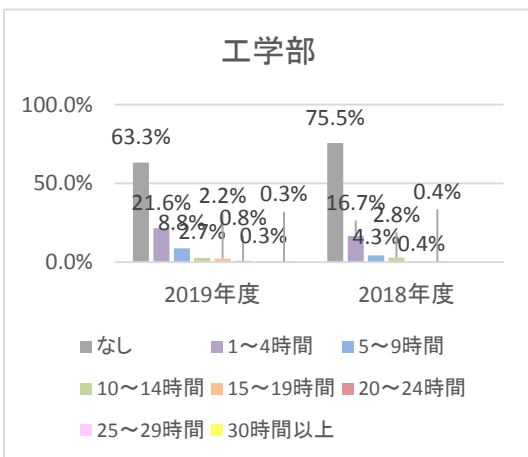

1 週間あたりの学修時間・学修行動の回答分布

設問 1) 学期中に授業の予習・復習および自主的な学習を行う週の平均時間数をお答えください。

【経年比較】

設問 2) 学期中にアルバイトに従事する週の平均時間数をお答えください。

【経年比較】

設問3) 学期中にボランティア活動に参加する週の平均時間数をお答えください。

【経年比較】

設問4) 学期中にサークル活動・部活動に参加する週の平均時間数をお答えください。

【経年比較】