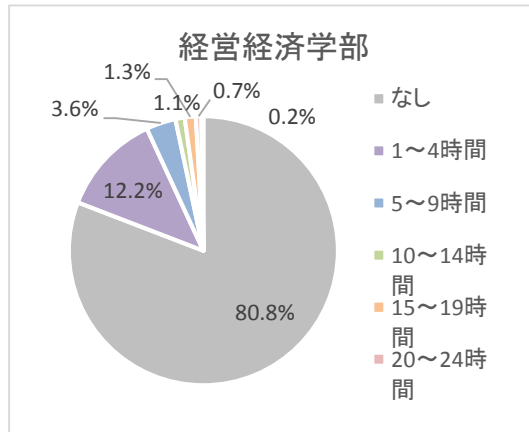

1 週間あたりの学修時間・学修行動の回答分布

設問 1) 学期中に授業の予習・復習および自主的な学習を行う週の平均時間数をお答えください。

【経年比較】

設問 2) 学期中にアルバイトに従事する週の平均時間数をお答えください。

【経年比較】

設問3) 学期中にボランティア活動に参加する週の平均時間数をお答えください。

【経年比較】

設問4) 学期中にサークル活動・部活動に参加する週の平均時間数をお答えください。

【経年比較】