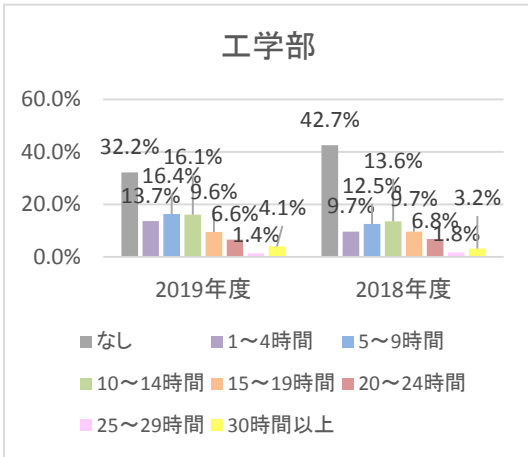

1 週間あたりの学修時間・学修行動の回答分布

設問 1) 学期中に授業の予習・復習および自主的な学習を行う週の平均時間数をお答えください。

【経年比較】

設問 2) 学期中にアルバイトに従事する週の平均時間数をお答えください。

【経年比較】

設問3) 学期中にボランティア活動に参加する週の平均時間数をお答えください。

【経年比較】

設問4) 学期中にサークル活動・部活動に参加する週の平均時間数をお答えください。

【経年比較】