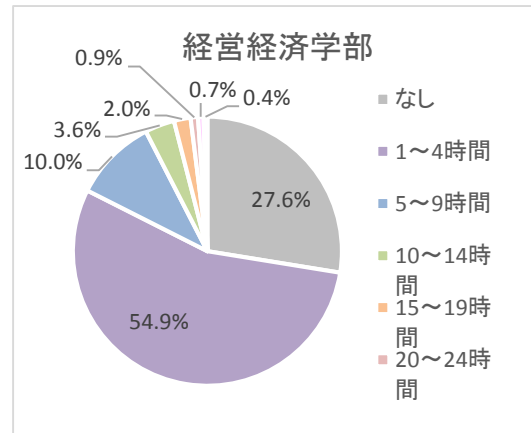

1 週間あたりの学修時間・学修行動の回答分布

設問 1) 学期中に授業の予習・復習および自主的な学習を行う週の平均時間数をお答えください。

【経年比較】

設問 2) 学期中にアルバイトに従事する週の平均時間数をお答えください。

【経年比較】

設問3) 学期中にボランティア活動に参加する週の平均時間数をお答えください。

【経年比較】

設問4) 学期中にサークル活動・部活動に参加する週の平均時間数をお答えください。

【経年比較】