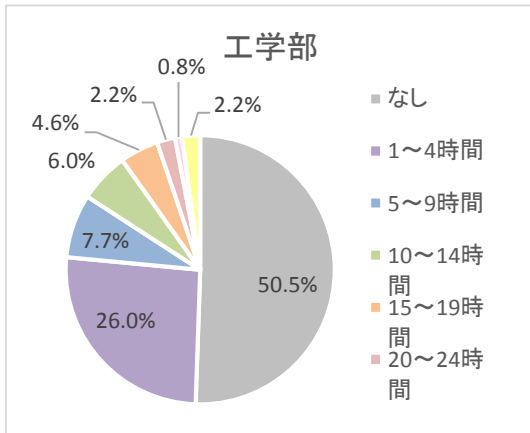

1 週間あたりの学修時間・学修行動の回答分布

設問 1) 学期中に授業の予習・復習および自主的な学習を行う週の平均時間数をお答えください。

【経年比較】

設問 2) 学期中にアルバイトに従事する週の平均時間数をお答えください。

【経年比較】

設問3) 学期中にボランティア活動に参加する週の平均時間数をお答えください。

【経年比較】

設問4) 学期中にサークル活動・部活動に参加する週の平均時間数をお答えください。

【経年比較】