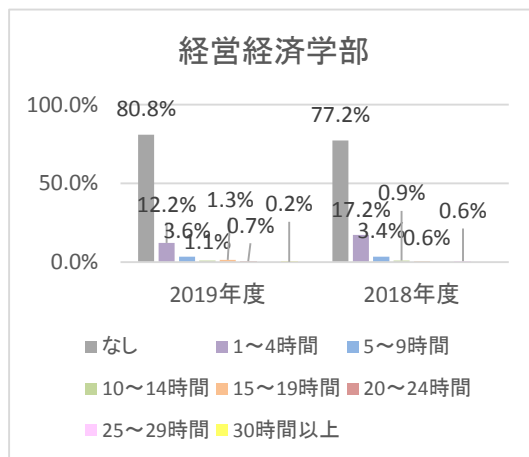

1 週間あたりの学修時間・学修行動の回答分布

設問 1) 学期中に授業の予習・復習および自主的な学習を行う週の平均時間数をお答えください。

【経年比較】

設問 2) 学期中にアルバイトに従事する週の平均時間数をお答えください。

【経年比較】

設問3) 学期中にボランティア活動に参加する週の平均時間数をお答えください。

【経年比較】

設問4) 学期中にサークル活動・部活動に参加する週の平均時間数をお答えください。

【経年比較】