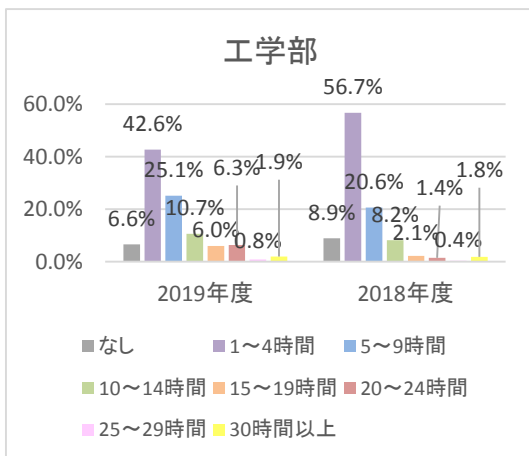

1 週間あたりの学修時間・学修行動の回答分布

設問 1) 学期中に授業の予習・復習および自主的な学習を行う週の平均時間数をお答えください。

【経年比較】

設問 2) 学期中にアルバイトに従事する週の平均時間数をお答えください。

【経年比較】

設問3) 学期中にボランティア活動に参加する週の平均時間数をお答えください。

【経年比較】

設問4) 学期中にサークル活動・部活動に参加する週の平均時間数をお答えください。

【経年比較】