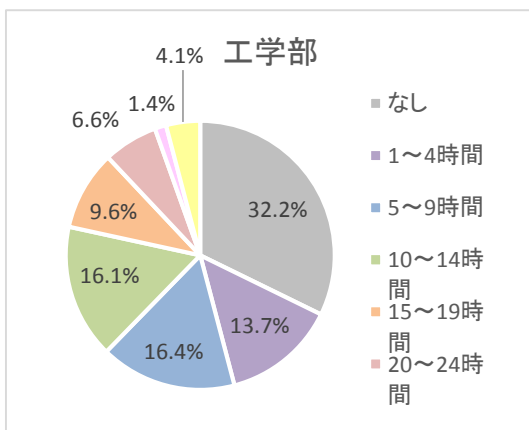

1 週間あたりの学修時間・学修行動の回答分布

設問 1) 学期中に授業の予習・復習および自主的な学習を行う週の平均時間数をお答えください。

【経年比較】

設問 2) 学期中にアルバイトに従事する週の平均時間数をお答えください。

【経年比較】

設問3) 学期中にボランティア活動に参加する週の平均時間数をお答えください。

【経年比較】

設問4) 学期中にサークル活動・部活動に参加する週の平均時間数をお答えください。

【経年比較】