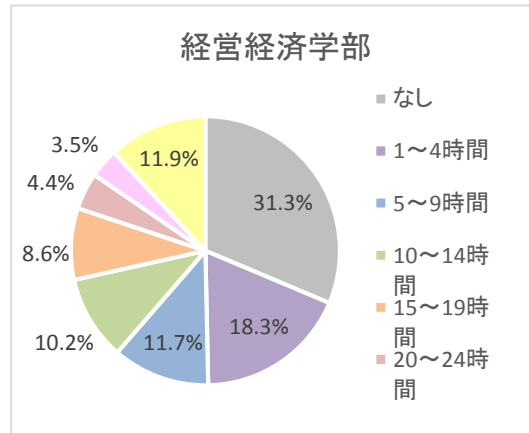

1 週間あたりの学修時間・学修行動の回答分布

設問 1) 学期中に授業の予習・復習および自主的な学習を行う週の平均時間数をお答えください。

【経年比較】

設問 2) 学期中にアルバイトに従事する週の平均時間数をお答えください。

【経年比較】

設問3) 学期中にボランティア活動に参加する週の平均時間数をお答えください。

【経年比較】

設問4) 学期中にサークル活動・部活動に参加する週の平均時間数をお答えください。

【経年比較】