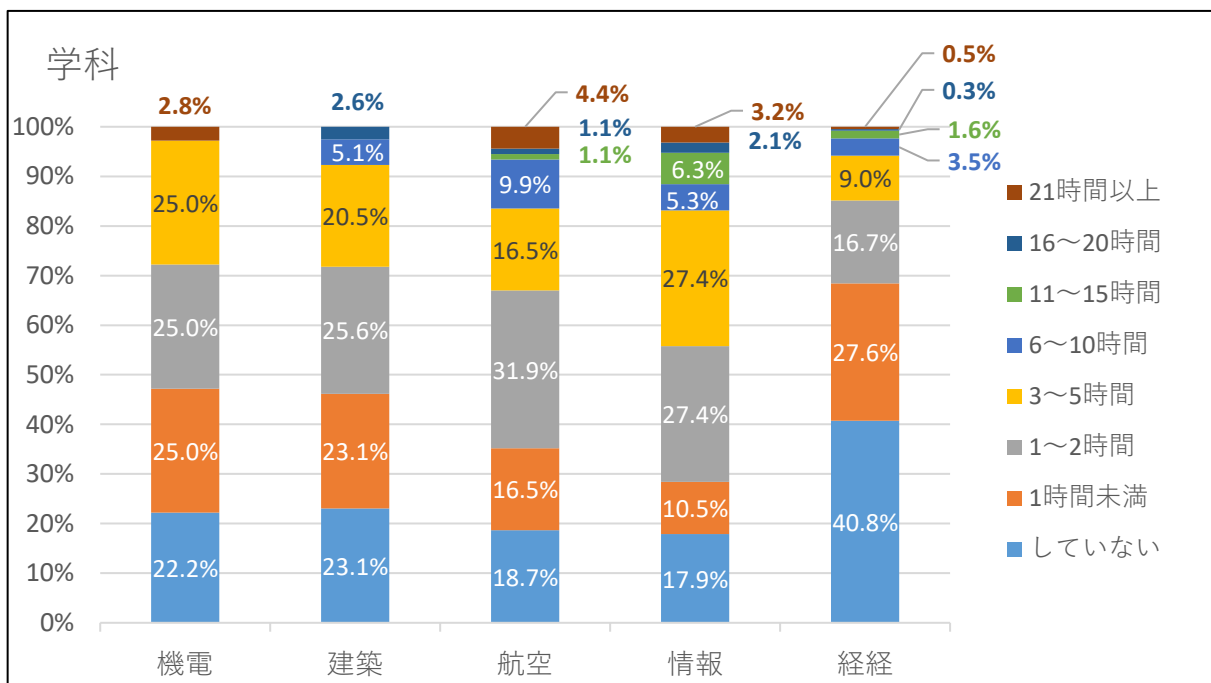

## 学修時間・学修実態

日本文理大学学習・生活実態調査 2022 より

調査期間： 2022年 9月 28日～10月 15日

回答状況： 在籍生 2325名のうち、回答率は 38.5%（回答者数 894名）

設問 1) 学期中、一週間にアルバイトに就く平均時間を教えてください。

設問2) 学期中、一週間に大学の授業以外の自主的な学習を行う平均時間数をお答えください。

設問3) 学期中、一週間にボランティア活動に参加する平均時間数をお答えください。

設問 4) 学期中、サークル活動・部活動に参加する週の平均時間数をお答えください。