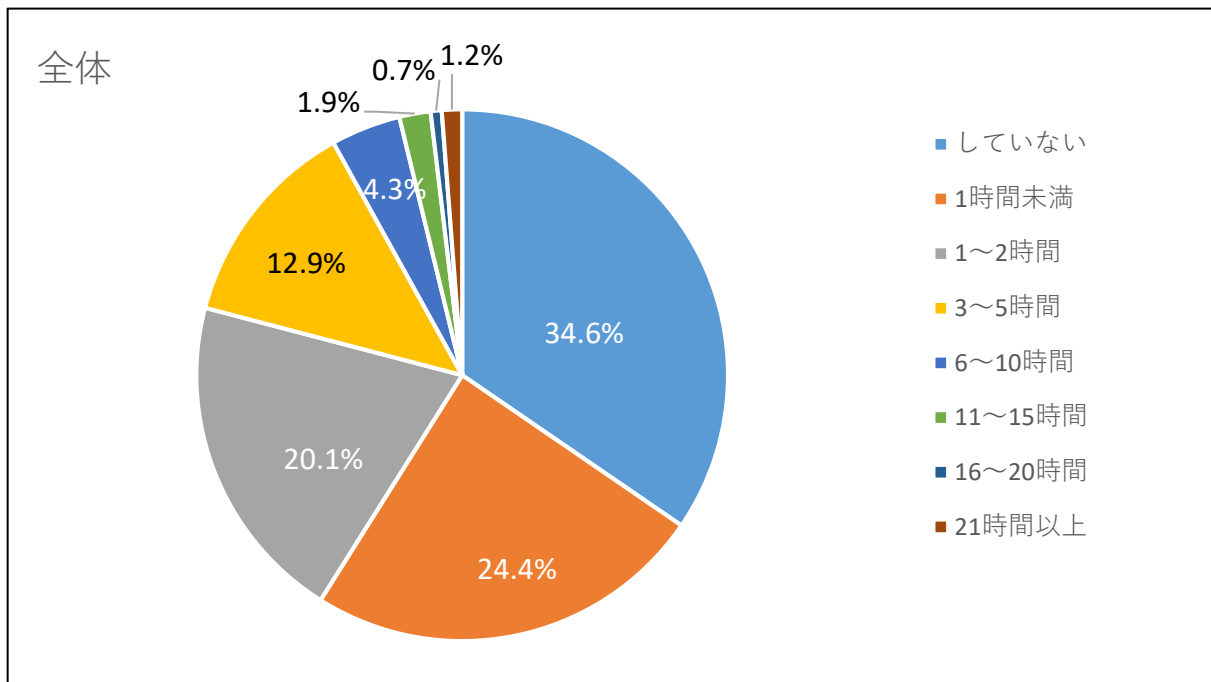

## 学修時間・学修実態

日本文理大学学習・生活実態調査 2022 より

調査期間： 2022年 9月 28日～10月 15日

回答状況： 在籍生 2325名のうち、回答率は 38.5%（回答者数 894名）

設問 1) 学期中、一週間にアルバイトに就く平均時間を教えてください。

設問2) 学期中、一週間に大学の授業以外の自主的な学習を行う平均時間数をお答えください。

設問3) 学期中、一週間にボランティア活動に参加する平均時間数をお答えください。

設問 4) 学期中、サークル活動・部活動に参加する週の平均時間数をお答えください。