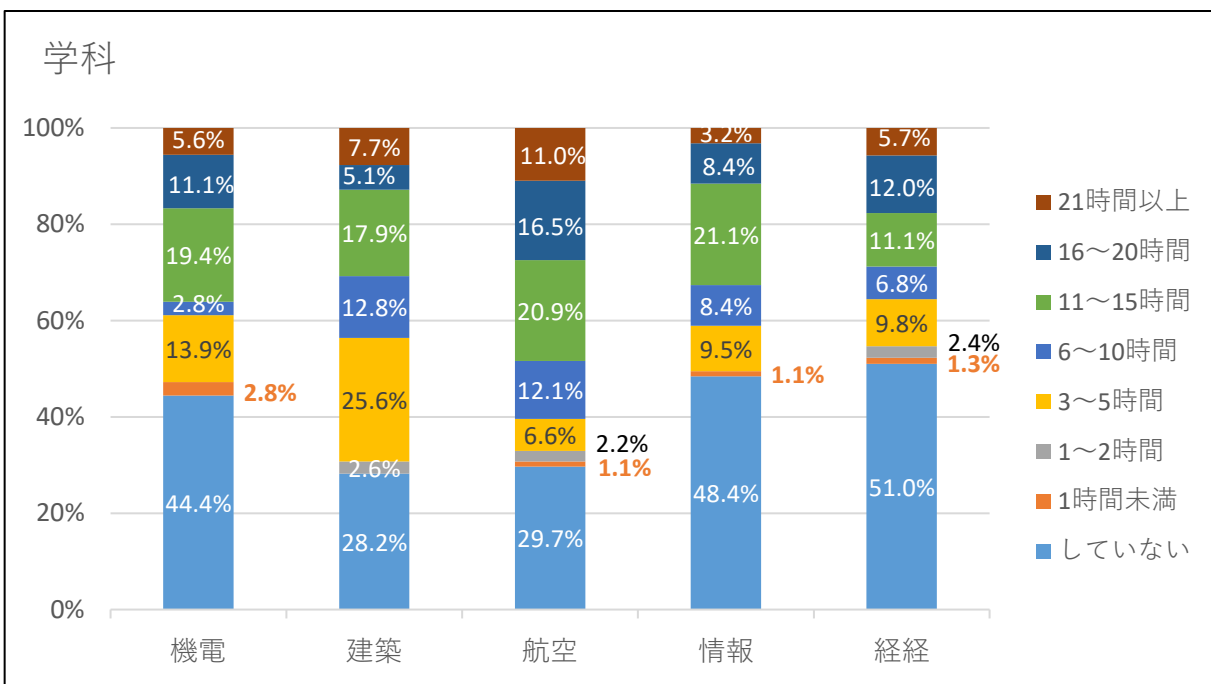

## 学修時間・学修実態

日本文理大学学習・生活実態調査 2022 より

調査期間： 2022年 9月 28日～10月 15日

回答状況： 在籍生 2325名のうち、回答率は 38.5%（回答者数 894名）

設問 1) 学期中、一週間にアルバイトに就く平均時間を教えてください。

設問2) 学期中、一週間に大学の授業以外の自主的な学習を行う平均時間数をお答えください。

設問3) 学期中、一週間にボランティア活動に参加する平均時間数をお答えください。

設問 4) 学期中、サークル活動・部活動に参加する週の平均時間数をお答えください。