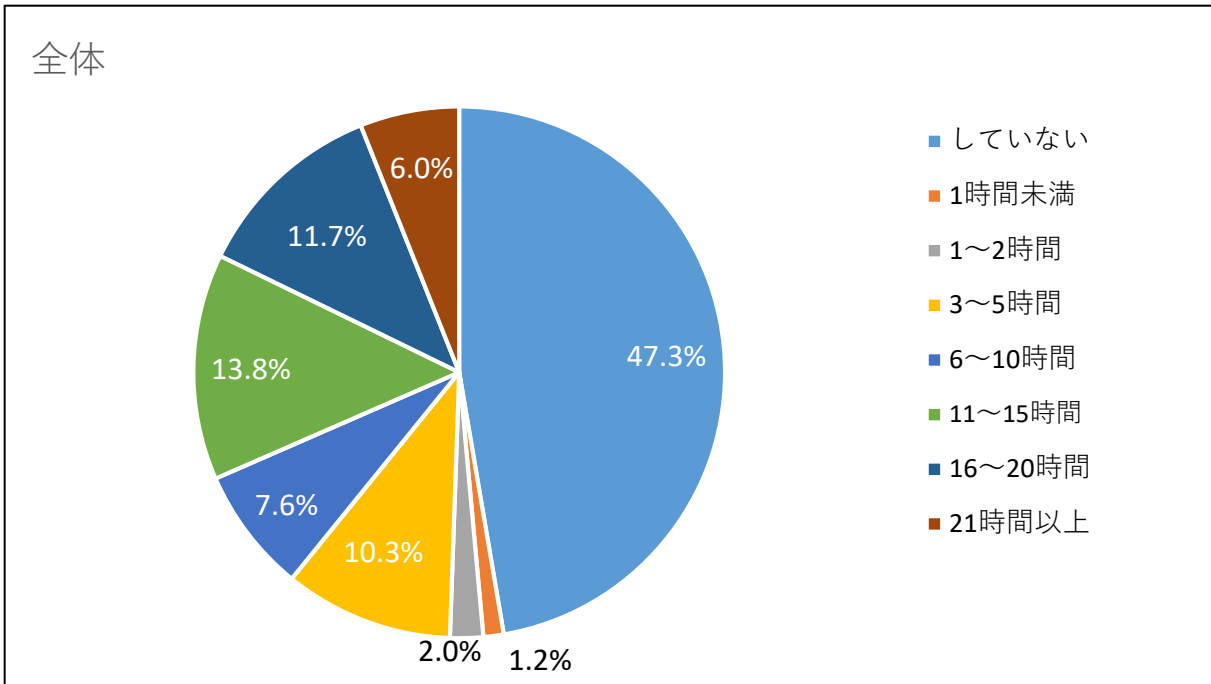

## 学修時間・学修実態

日本文理大学学習・生活実態調査 2022 より

調査期間： 2022年 9月 28日～10月 15日

回答状況： 在籍生 2325名のうち、回答率は 38.5%（回答者数 894名）

設問 1) 学期中、一週間にアルバイトに就く平均時間を教えてください。

設問2) 学期中、一週間に大学の授業以外の自主的な学習を行う平均時間数をお答えください。

設問3) 学期中、一週間にボランティア活動に参加する平均時間数をお答えください。

設問 4) 学期中、サークル活動・部活動に参加する週の平均時間数をお答えください。