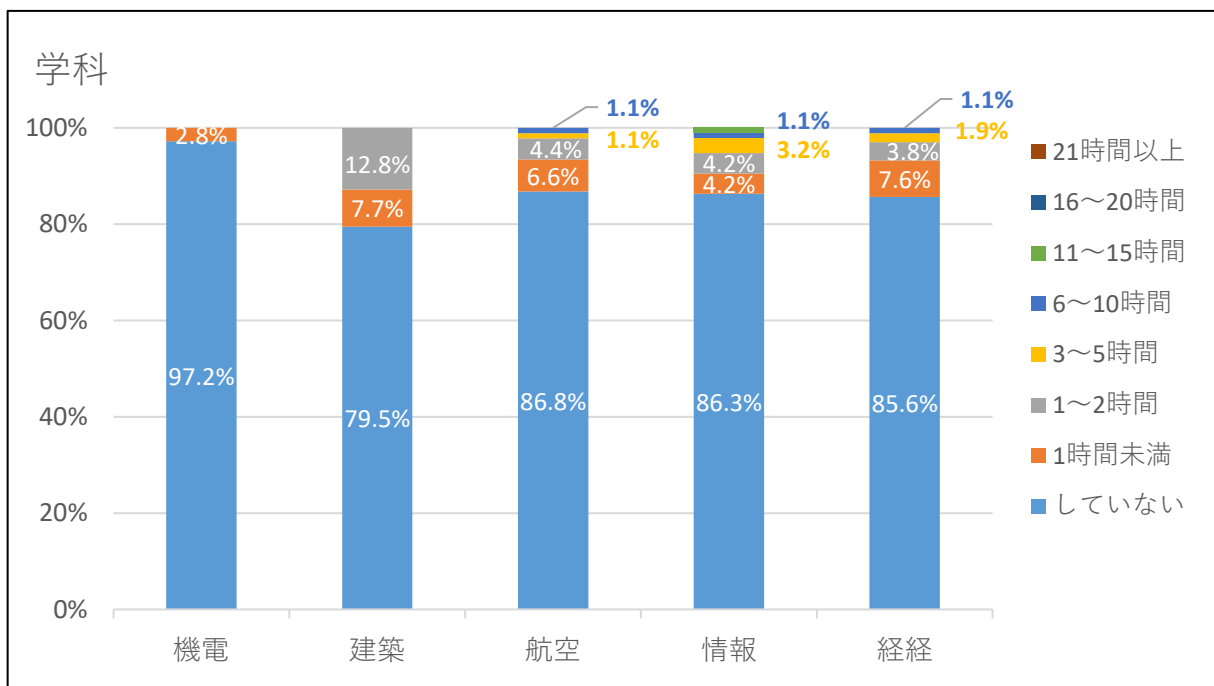

## 学修時間・学修実態

日本文理大学学習・生活実態調査 2022 より

調査期間： 2022年 9月 28日～10月 15日

回答状況： 在籍生 2325名のうち、回答率は 38.5%（回答者数 894名）

設問 1) 学期中、一週間にアルバイトに就く平均時間を教えてください。

設問2) 学期中、一週間に大学の授業以外の自主的な学習を行う平均時間数をお答えください。

設問3) 学期中、一週間にボランティア活動に参加する平均時間数をお答えください。

設問 4) 学期中、サークル活動・部活動に参加する週の平均時間数をお答えください。