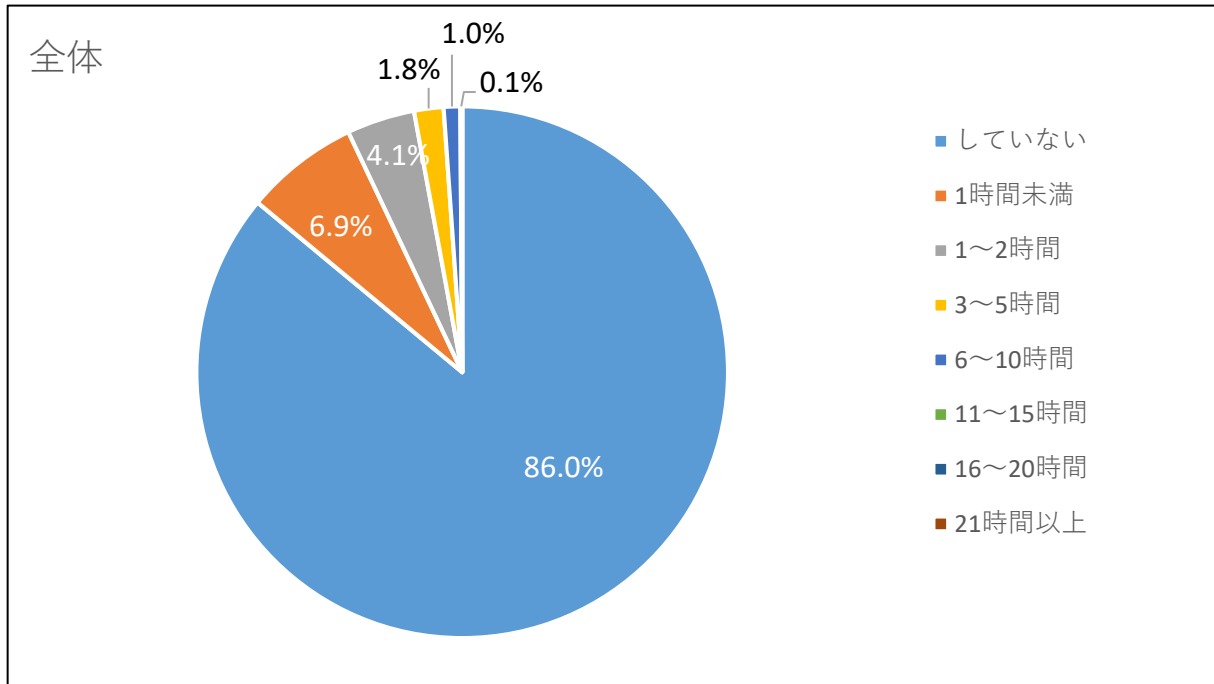

## 学修時間・学修実態

日本文理大学学習・生活実態調査 2022 より

調査期間： 2022年 9月 28日～10月 15日

回答状況： 在籍生 2325名のうち、回答率は 38.5%（回答者数 894名）

設問 1) 学期中、一週間にアルバイトに就く平均時間を教えてください。

設問2) 学期中、一週間に大学の授業以外の自主的な学習を行う平均時間数をお答えください。

設問3) 学期中、一週間にボランティア活動に参加する平均時間数をお答えください。

設問 4) 学期中、サークル活動・部活動に参加する週の平均時間数をお答えください。