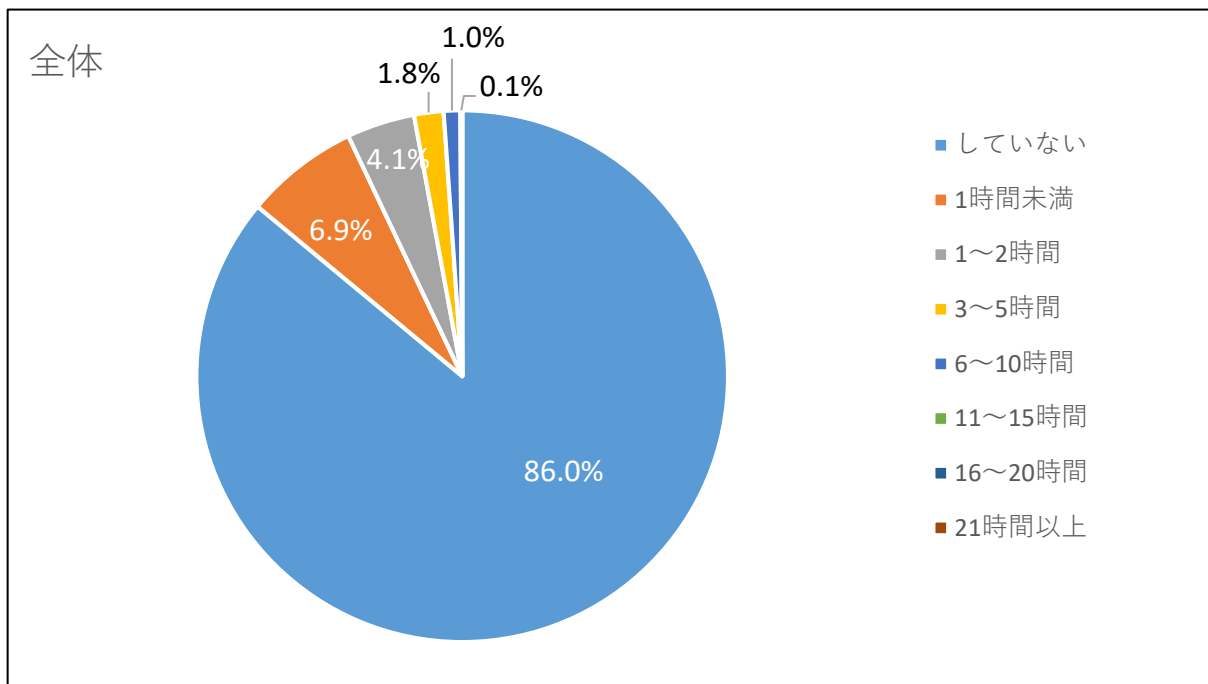

1週間あたりの学修時間・学修行動の回答分布

日本文理大学学習・生活実態調査 2022 より

調査期間：2022年9月28日～10月15日

回答状況：在籍生 2325名のうち、回答率は38.5%（回答者数 894名）

設問1）学期中、一週間にアルバイトに従事する平均時間を教えてください。

設問 2) 学期中、一週間に大学の授業以外の自主的な学習を行う平均時間数をお答えください。

設問3) 学期中、一週間にボランティア活動に参加する平均時間数をお答えください。

設問4) 学期中、サークル活動・部活動に参加する週の平均時間数をお答えください。