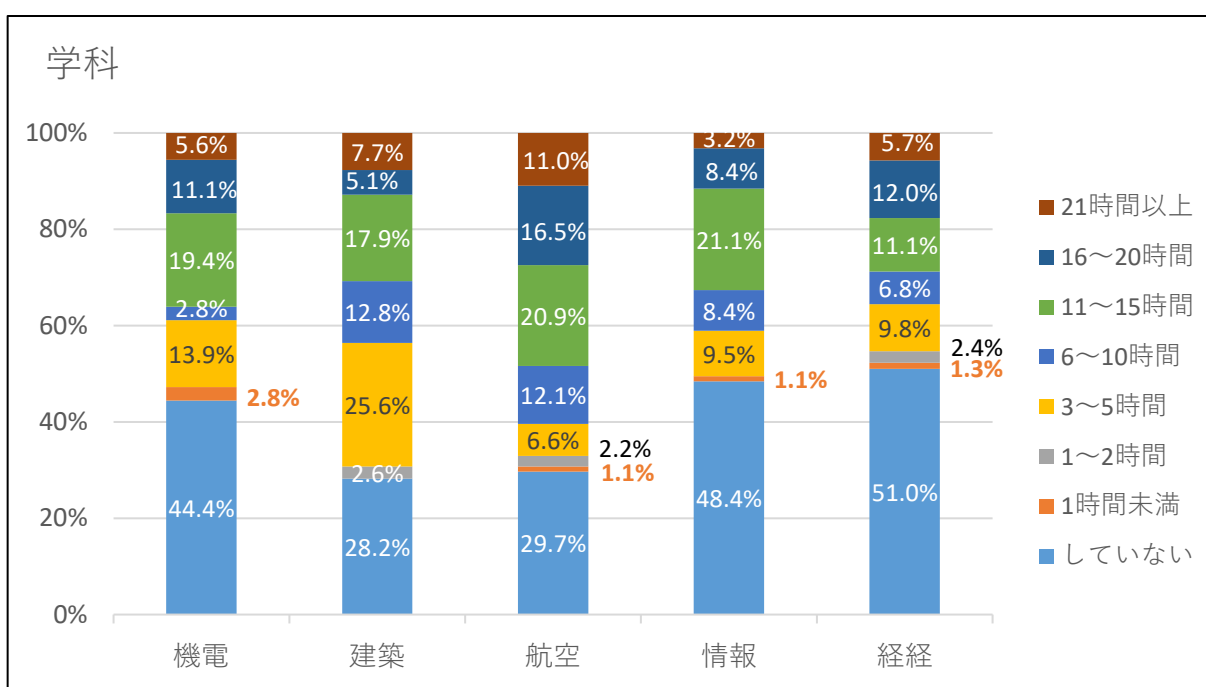

1週間あたりの学修時間・学修行動の回答分布

日本文理大学学習・生活実態調査 2022 より

調査期間：2022年9月28日～10月15日

回答状況：在籍生 2325名のうち、回答率は38.5%（回答者数 894名）

設問1）学期中、一週間にアルバイトに従事する平均時間を教えてください。

設問 2) 学期中、一週間に大学の授業以外の自主的な学習を行う平均時間数をお答えください。

設問3) 学期中、一週間にボランティア活動に参加する平均時間数をお答えください。

設問4) 学期中、サークル活動・部活動に参加する週の平均時間数をお答えください。