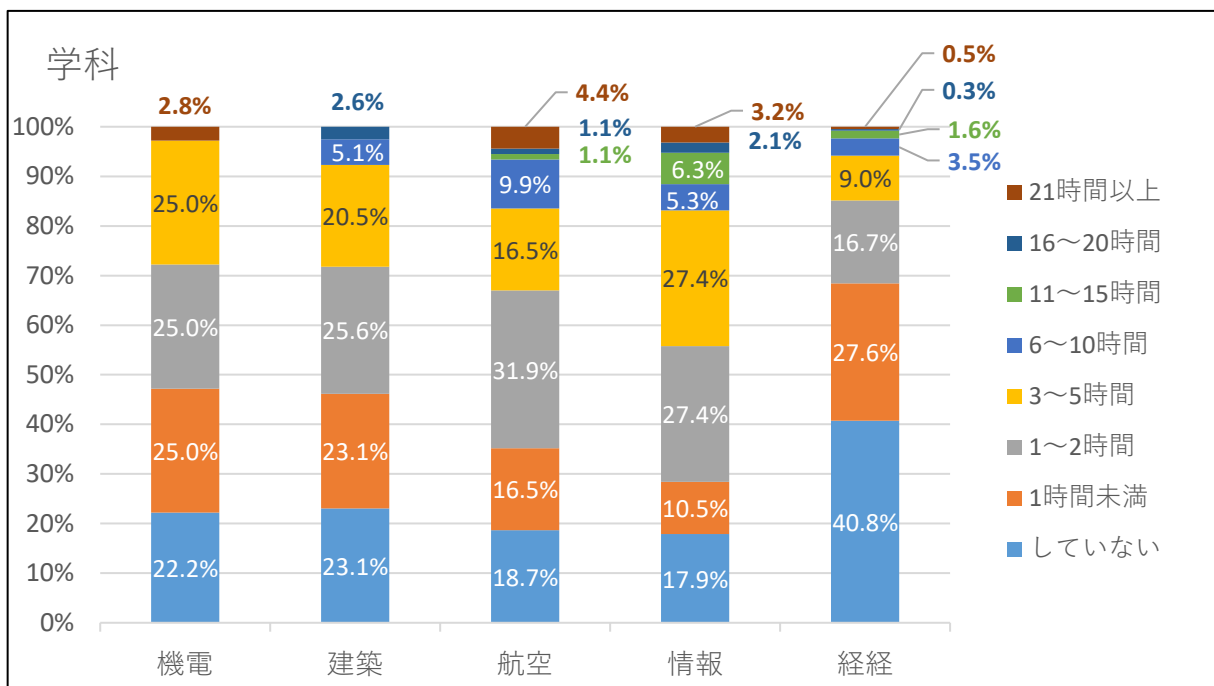

1週間あたりの学修時間・学修行動の回答分布

日本文理大学学習・生活実態調査 2022 より

調査期間：2022年9月28日～10月15日

回答状況：在籍生 2325名のうち、回答率は38.5%（回答者数 894名）

設問1）学期中、一週間にアルバイトに従事する平均時間を教えてください。

設問 2) 学期中、一週間に大学の授業以外の自主的な学習を行う平均時間数をお答えください。

設問3) 学期中、一週間にボランティア活動に参加する平均時間数をお答えください。

設問4) 学期中、サークル活動・部活動に参加する週の平均時間数をお答えください。