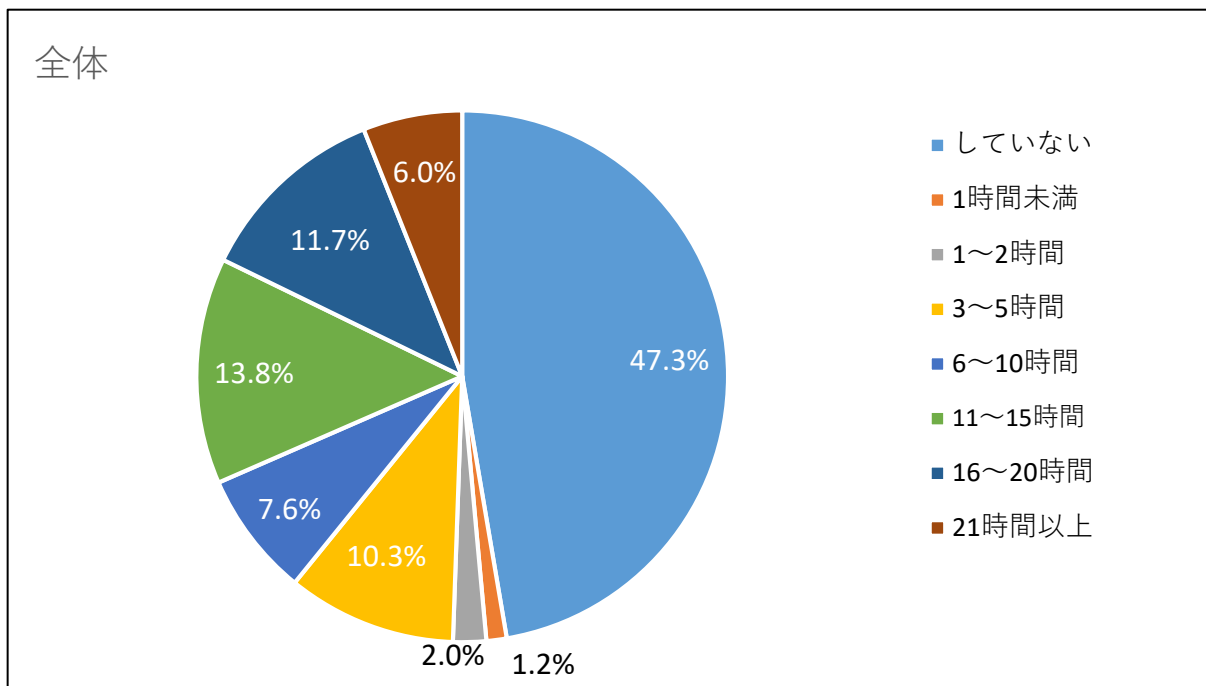

1週間あたりの学修時間・学修行動の回答分布

日本文理大学学習・生活実態調査 2022 より

調査期間：2022年9月28日～10月15日

回答状況：在籍生 2325名のうち、回答率は38.5%（回答者数 894名）

設問1）学期中、一週間にアルバイトに従事する平均時間を教えてください。

設問 2) 学期中、一週間に大学の授業以外の自主的な学習を行う平均時間数をお答えください。

設問3) 学期中、一週間にボランティア活動に参加する平均時間数をお答えください。

設問4) 学期中、サークル活動・部活動に参加する週の平均時間数をお答えください。