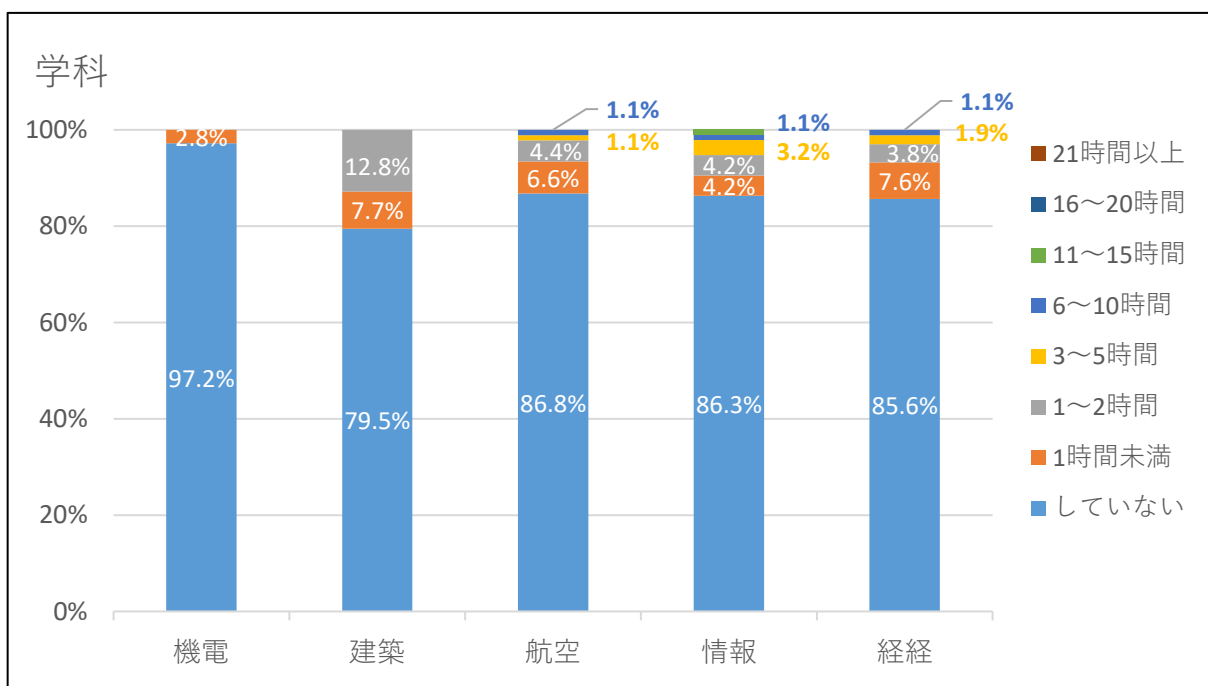

1週間あたりの学修時間・学修行動の回答分布

日本文理大学学習・生活実態調査 2022 より

調査期間：2022年9月28日～10月15日

回答状況：在籍生 2325名のうち、回答率は38.5%（回答者数 894名）

設問1）学期中、一週間にアルバイトに従事する平均時間を教えてください。

設問 2) 学期中、一週間に大学の授業以外の自主的な学習を行う平均時間数をお答えください。

設問3) 学期中、一週間にボランティア活動に参加する平均時間数をお答えください。

設問4) 学期中、サークル活動・部活動に参加する週の平均時間数をお答えください。