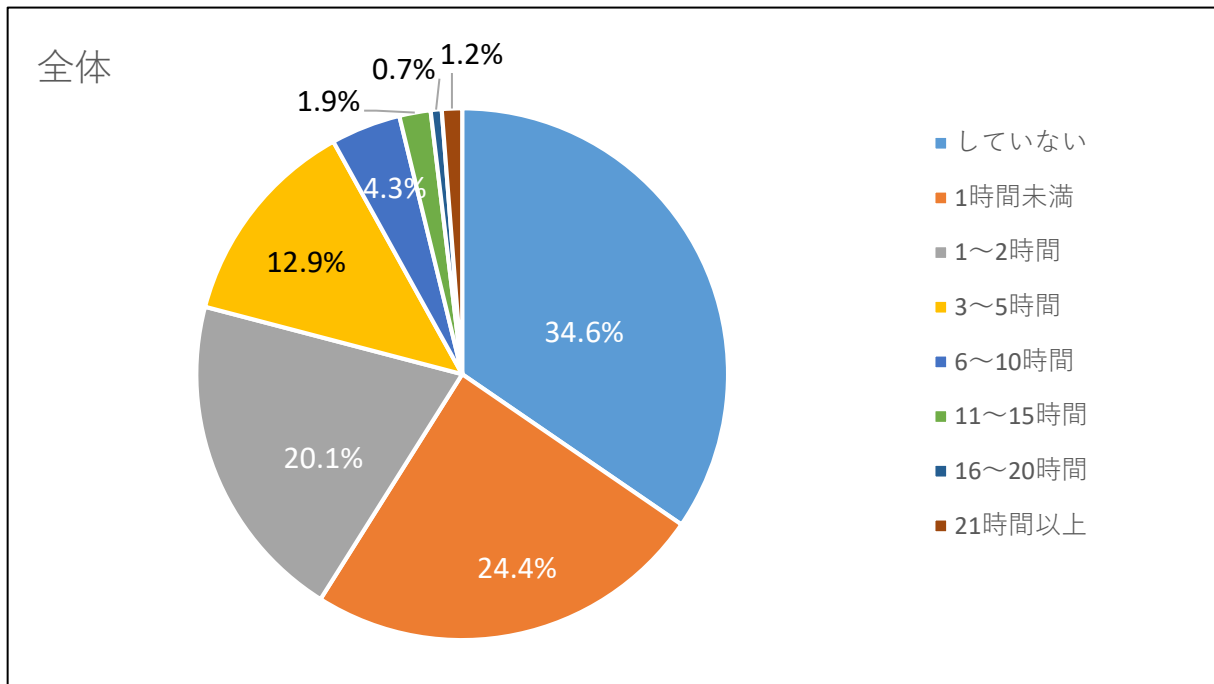

1週間あたりの学修時間・学修行動の回答分布

日本文理大学学習・生活実態調査 2022 より

調査期間：2022年9月28日～10月15日

回答状況：在籍生 2325名のうち、回答率は38.5%（回答者数 894名）

設問1）学期中、一週間にアルバイトに従事する平均時間を教えてください。

設問 2) 学期中、一週間に大学の授業以外の自主的な学習を行う平均時間数をお答えください。

設問3) 学期中、一週間にボランティア活動に参加する平均時間数をお答えください。

設問4) 学期中、サークル活動・部活動に参加する週の平均時間数をお答えください。