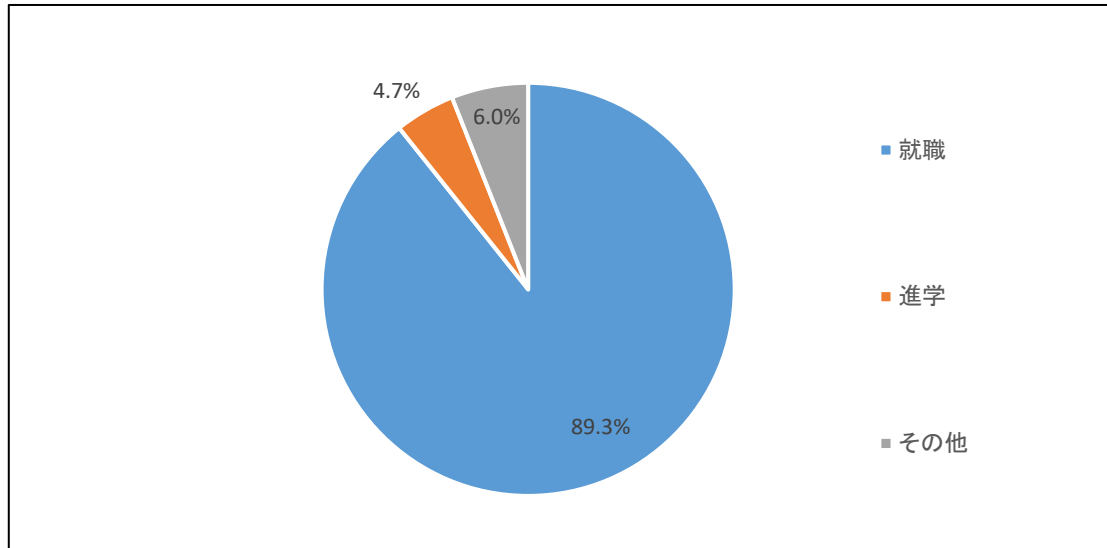

専門領域への就業率

2018年度入学生の2022年3月31日現在における就職状況
除籍退学者は集計外とする

○大学(全体) 【就職状況比率グラフ】

○学科別 【学科別就職状況グラフ】

○大学(全体) 【就職内定者内訳】

○学科別 【学科別就職内定者内訳】