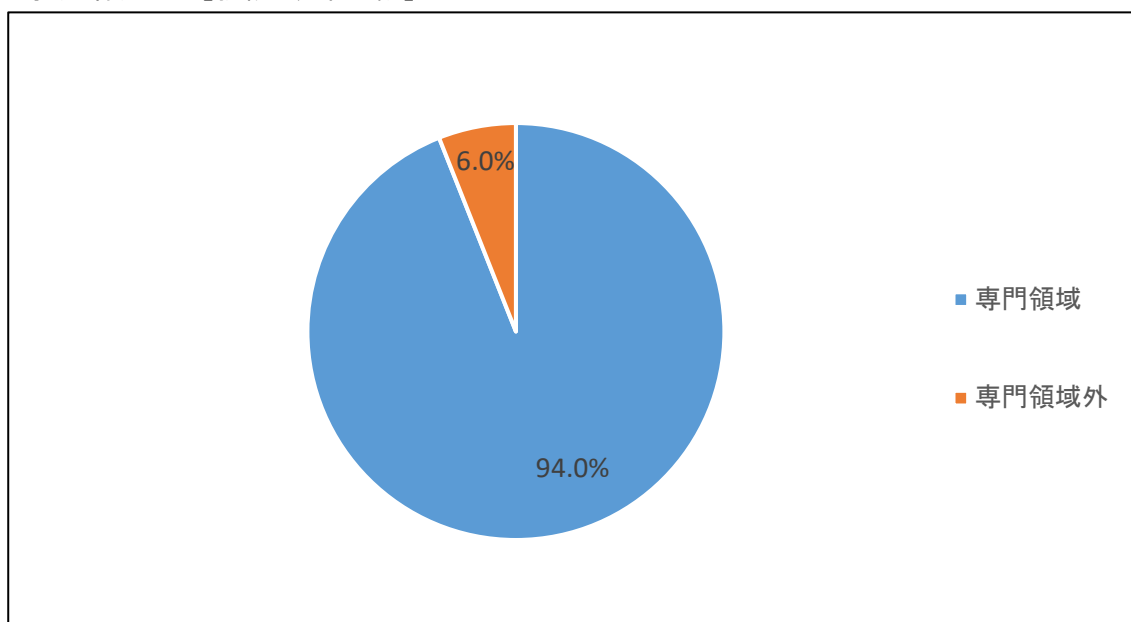

専門領域への就業率

2018年度入学生の2022年3月31日現在における就職状況
除籍退学者は集計外とする

○大学(全体) 【就職状況比率グラフ】

○学科別 【学科別就職状況グラフ】

○大学(全体) 【就職内定者内訳】

○学科別 【学科別就職内定者内訳】