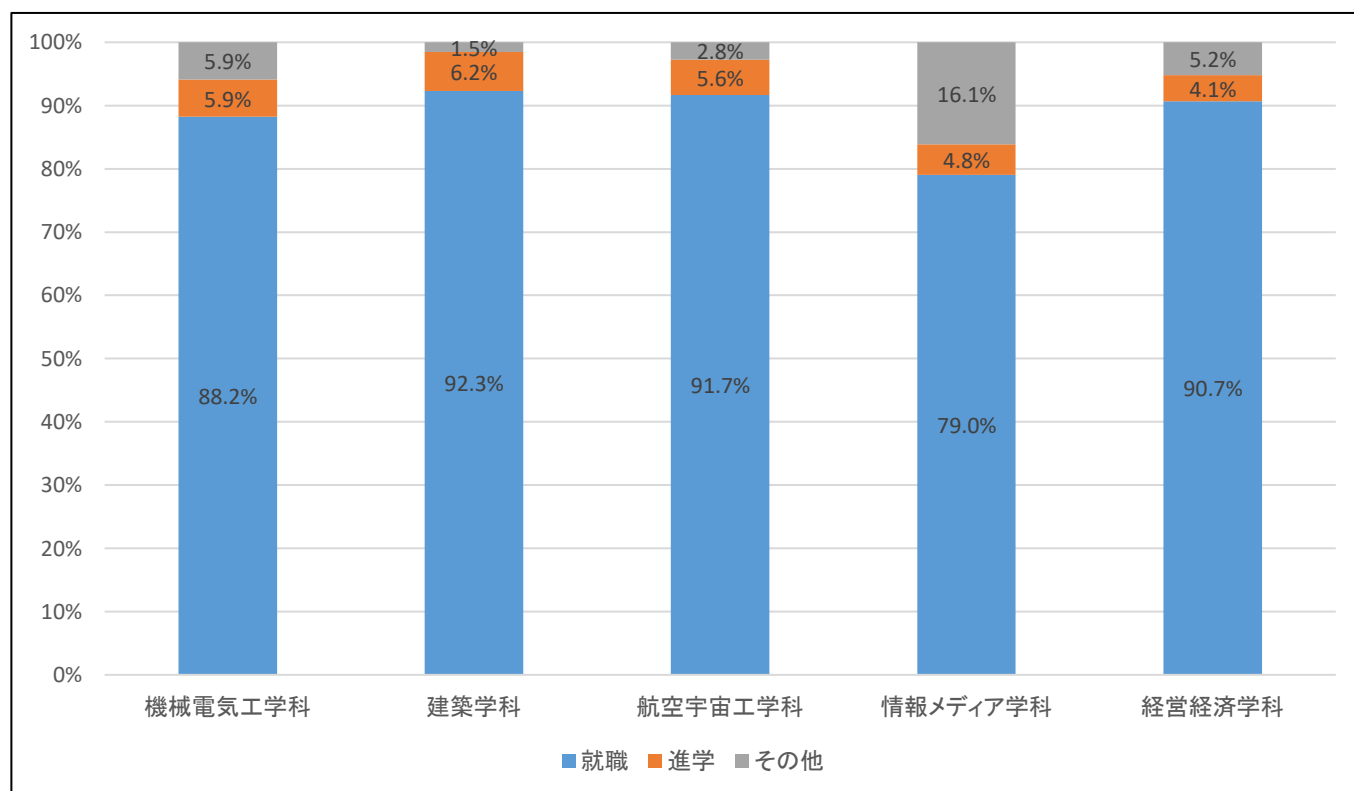

専門領域への就業率

2018年度入学生の2022年3月31日現在における就職状況
除籍退学者は集計外とする

○大学(全体) 【就職状況比率グラフ】

○学科別 【学科別就職状況グラフ】

○大学(全体) 【就職内定者内訳】

○学科別 【学科別就職内定者内訳】