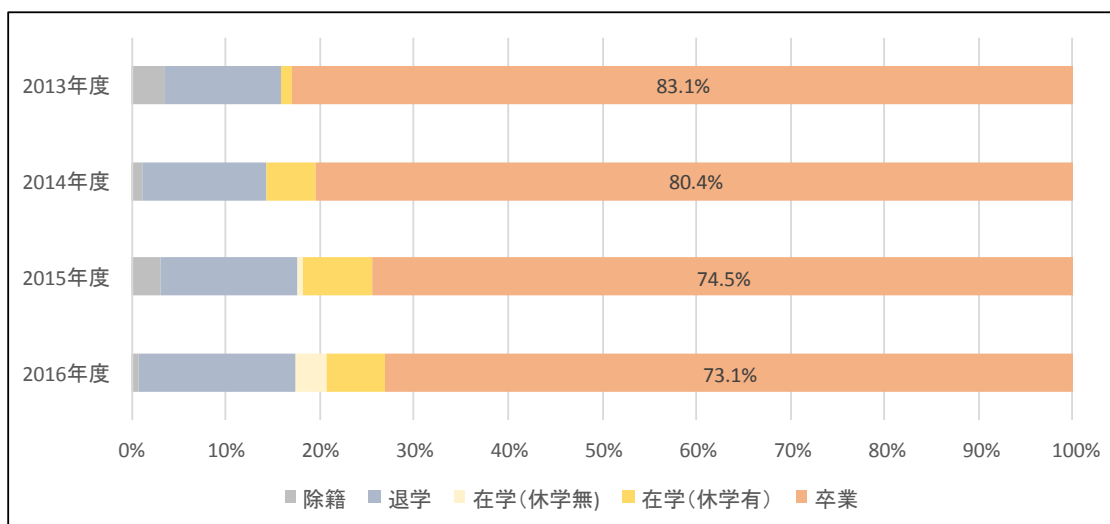

○工学部 【年度別学位取得状況グラフ】