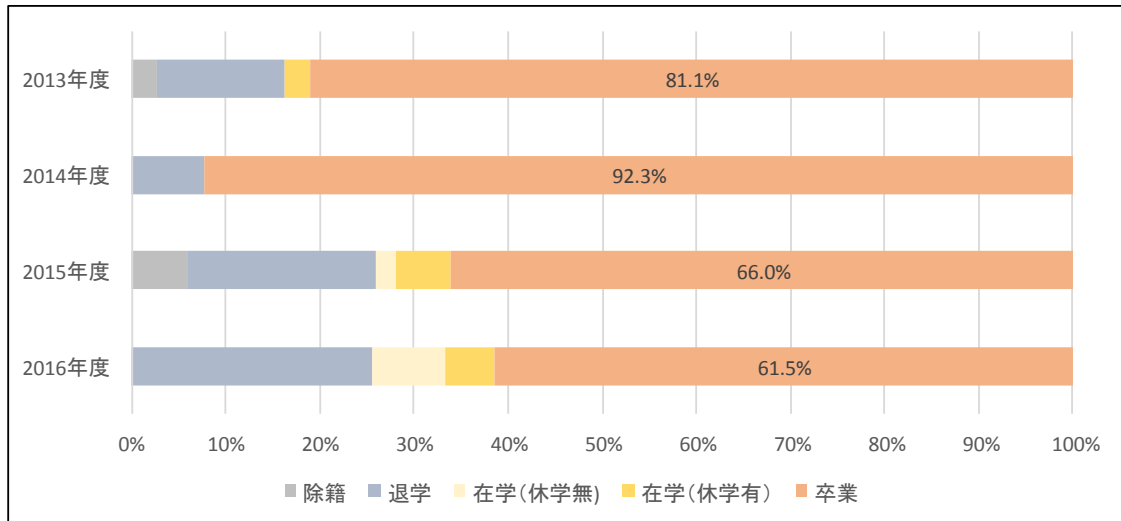

○機械電気工学科 【年度別学位取得状況グラフ】