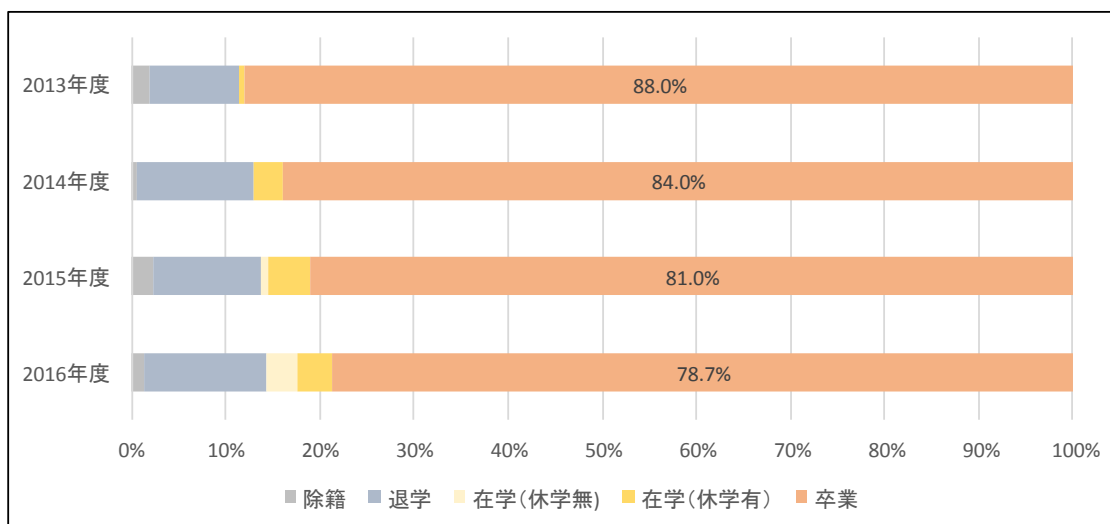

## 学位取得率

過去4年間（2013年度～2016年度入学生）の学位取得率

### ○大学（全体） 【年度別学位取得状況グラフ】